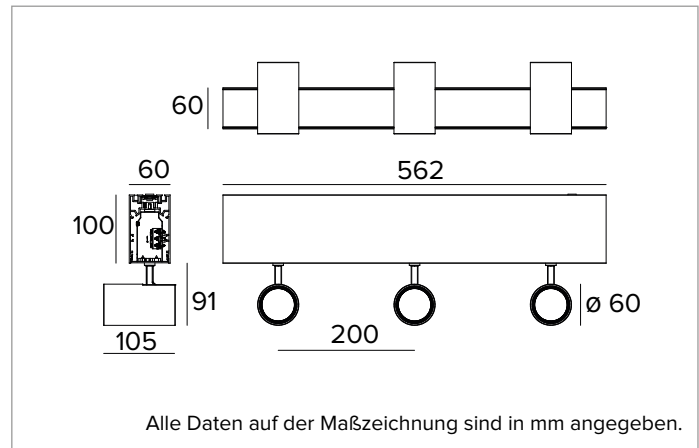

# 1T7329EL | LOGICO System - Decken/Pendelleuchte - Strahlermodul

Lineares Modul mit professionellen ausrichtbaren LED-Strahlern für die Installation als Decken- oder Hängeleuchte

		3000K	H(m)	D(m)	E <sub>max</sub> (lx)
		Ra90		16°	
	Fixture Power	15W	1	0.28	10885
	Source Flux	1817lm	2	0.55	2721
	Fixture Flux	1334lm	3	0.83	1209
	Efficacy	88lm/W	4	1.11	680
TS1168	I <sub>max</sub> =5990cd/klm	I <sub>max</sub>	10885cd	5	1.39

## MECHANISCHE MERKMALE

Lineares Gehäuse aus lackiertem extrudiertem Aluminium. Strahlergehäuse aus lackiertem Druckguss-Aluminium. Das Leuchtengehäuse ist auf vertikaler Ebene von 0° bis 90° und auf horizontaler Ebene um 355° ausrichtbar, mechanische Arretierungsmöglichkeit der Ausrichtung auf horizontaler Ebene und mit Gelenksystem auf vertikaler Ebene.  
**Farbe und Oberfläche:** Tiefschwarz  
**Abmessungen:** L=562mm  
**Gewicht:** 4,3Kg  
**Version:** 3xLABEL 6  
**Schutzart:** IP20